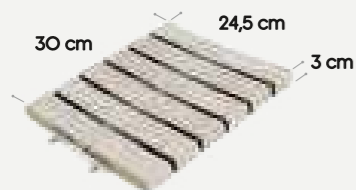

Ángulo rejilla modular
30 x 30 cm
11.8" x 11.8"

rectificado. rectified
C-3 R12 C

Set de 2 piezas (izda./dcha.)
Two pieces set (left/right)

Remate peldaño recto
3 x 33 cm
1.2" x 13.0"
7,5 mm

Borde desbordante
28 x 66,5 cm
11.0" x 26.2"

rectificado. rectified
C-3 R12 C

Peldaño recto 120
33 x 120 x 3 cm
13.0" x 47.2" x 1.2"
12 mm

rectificado. rectified
C-1 R9
C-3 R12 C

Zanquín ingletado recto
59,6 x 59,6 cm
23.5" x 23.5"
11 mm

Ángulo desbordante
31 x 31 cm
12.2" x 12.2"

rectificado. rectified
C-3 R12 C

Peldaño recto
33 x 33 x 3 cm
13.0" x 13.0" x 1.2"
12 mm

C-3 R12 C

Zanquín ingletado ML izda./dcha.
59,6 x 59,6 cm
23.5" x 23.5"
11 mm

Rejilla modular
24,5 x 30 cm
9.6" x 11.8"

rectificado. rectified
C-3 R12 C

Peldaño ML
33 x 33 x 4 cm
13.0" x 13.0" x 1.6"
13 mm

C-3 R12 C

Rodapié
9 x 60 cm
3.5" x 23.6"
11 mm

Cartabón ML
33 x 33 x 4 cm
13.0" x 13.0" x 1.6"
14 mm

rectificado. rectified
C-3 R12 C