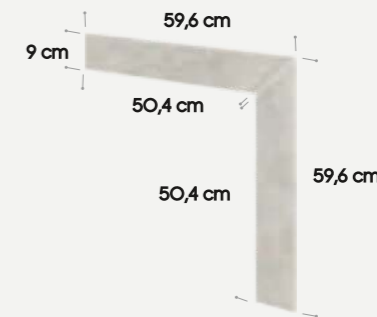

14,5x120 cm*
5.7" x 47.2"

33x33 cm
13.0" x 13.0"

16,25x33 cm
6.4" x 13.0"

16,25x16,25 cm
6.4" x 6.4"

✂ 9 mm

📏 C-1 📏 R9

📏 C-3 📏 R12 📏 C Class

✂ 9,2 mm

Ángulo rejilla modular
30 x 30 cm
11.8" x 11.8"

rectificado. rectified
C-3 R12 C

Set de 2 piezas (izda./dcha.)
Two pieces set (left/right)

Remate peldaño recto
3 x 33 cm
1.2" x 13.0"
7,5 mm

Borde desbordante
28 x 66,5 cm
11.0" x 26.2"

rectificado. rectified
C-3 R12 C

Peldaño recto 120
33 x 120 x 3 cm
13.0" x 47.2" x 1.2"
12 mm

rectificado. rectified
C-1 R9
C-3 R12 C

Zanquín ingletado recto
59,6 x 59,6 cm
23.5" x 23.5"
11 mm

Ángulo desbordante
31 x 31 cm
12.2" x 12.2"

rectificado. rectified
C-3 R12 C

Peldaño recto
33 x 33 x 3 cm
13.0" x 13.0" x 1.2"
12 mm

C-3 R12 C

Zanquín ingletado ML izda./dcha.
59,6 x 59,6 cm
23.5" x 23.5"
11 mm

Rejilla modular
24,5 x 30 cm
9.6" x 11.8"