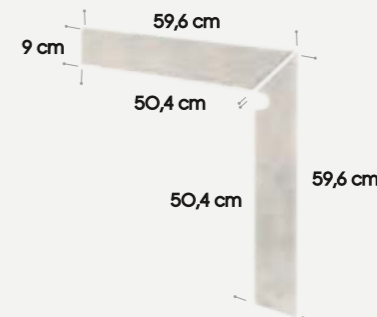

14,5x120 cm*
5.7" x 47.2"

33x33 cm
13.0" x 13.0"

16,25x33 cm
6.4" x 13.0"

16,25x16,25 cm
6.4" x 6.4"

✂ 9 mm

📏 C-1 📏 R9

📏 C-3 📏 R12 📏 C Class

✂ 9,2 mm

Ángulo rejilla modular
30 x 30 cm
11.8" x 11.8"

rectificado. rectified
C-3 R12 C

Set de 2 piezas (izda./dcha.)
Two pieces set (left/right)

Remate peldaño recto
3 x 33 cm
1.2" x 13.0"
7,5 mm

Borde desbordante
28 x 66,5 cm
11.0" x 26.2"

rectificado. rectified
C-3 R12 C

Peldaño recto 120
33 x 120 x 3 cm
13.0" x 47.2" x 1.2"
12 mm

rectificado. rectified
C-1 R9
C-3 R12 C

Zanquín ingletado recto
59,6 x 59,6 cm
23.5" x 23.5"
11 mm

Ángulo desbordante
31 x 31 cm
12.2" x 12.2"

rectificado. rectified
C-3 R12 C

Peldaño recto
33 x 33 x 3 cm
13.0" x 13.0" x 1.2"
12 mm

C-3 R12 C

Zanquín ingletado ML izda./dcha.
59,6 x 59,6 cm
23.5" x 23.5"
11 mm

Rejilla modular
24,5 x 30 cm
9.6" x 11.8"