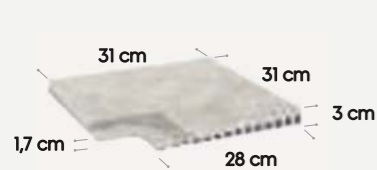

Ángulo rejilla modular
30 x 30 cm
11.8" x 11.8"

rectificado. rectified
C-3 R12 C

Set de 2 piezas (izda./dcha.)
Two pieces set (left/right)

Remate peldaño recto
3 x 33 cm
1.2" x 13.0"
7,5 mm

Borde desbordante
28 x 66,5 cm
11.0" x 26.2"

rectificado. rectified
C-3 R12 C

Peldaño recto 120
33 x 120 x 3 cm
13.0" x 47.2" x 1.2"
12 mm

rectificado. rectified
C-1 R9
C-3 R12 C

Zanquín ingletado recto
59,6 x 59,6 cm
23.5" x 23.5"
11 mm

Ángulo desbordante
31 x 31 cm
12.2" x 12.2"

rectificado. rectified
C-3 R12 C

Peldaño recto
33 x 33 x 3 cm
13.0" x 13.0" x 1.2"
12 mm

C-3 R12 C

Zanquín ingletado ML izda./dcha.
59,6 x 59,6 cm
23.5" x 23.5"
11 mm

Rejilla modular
24,5 x 30 cm
9.6" x 11.8"