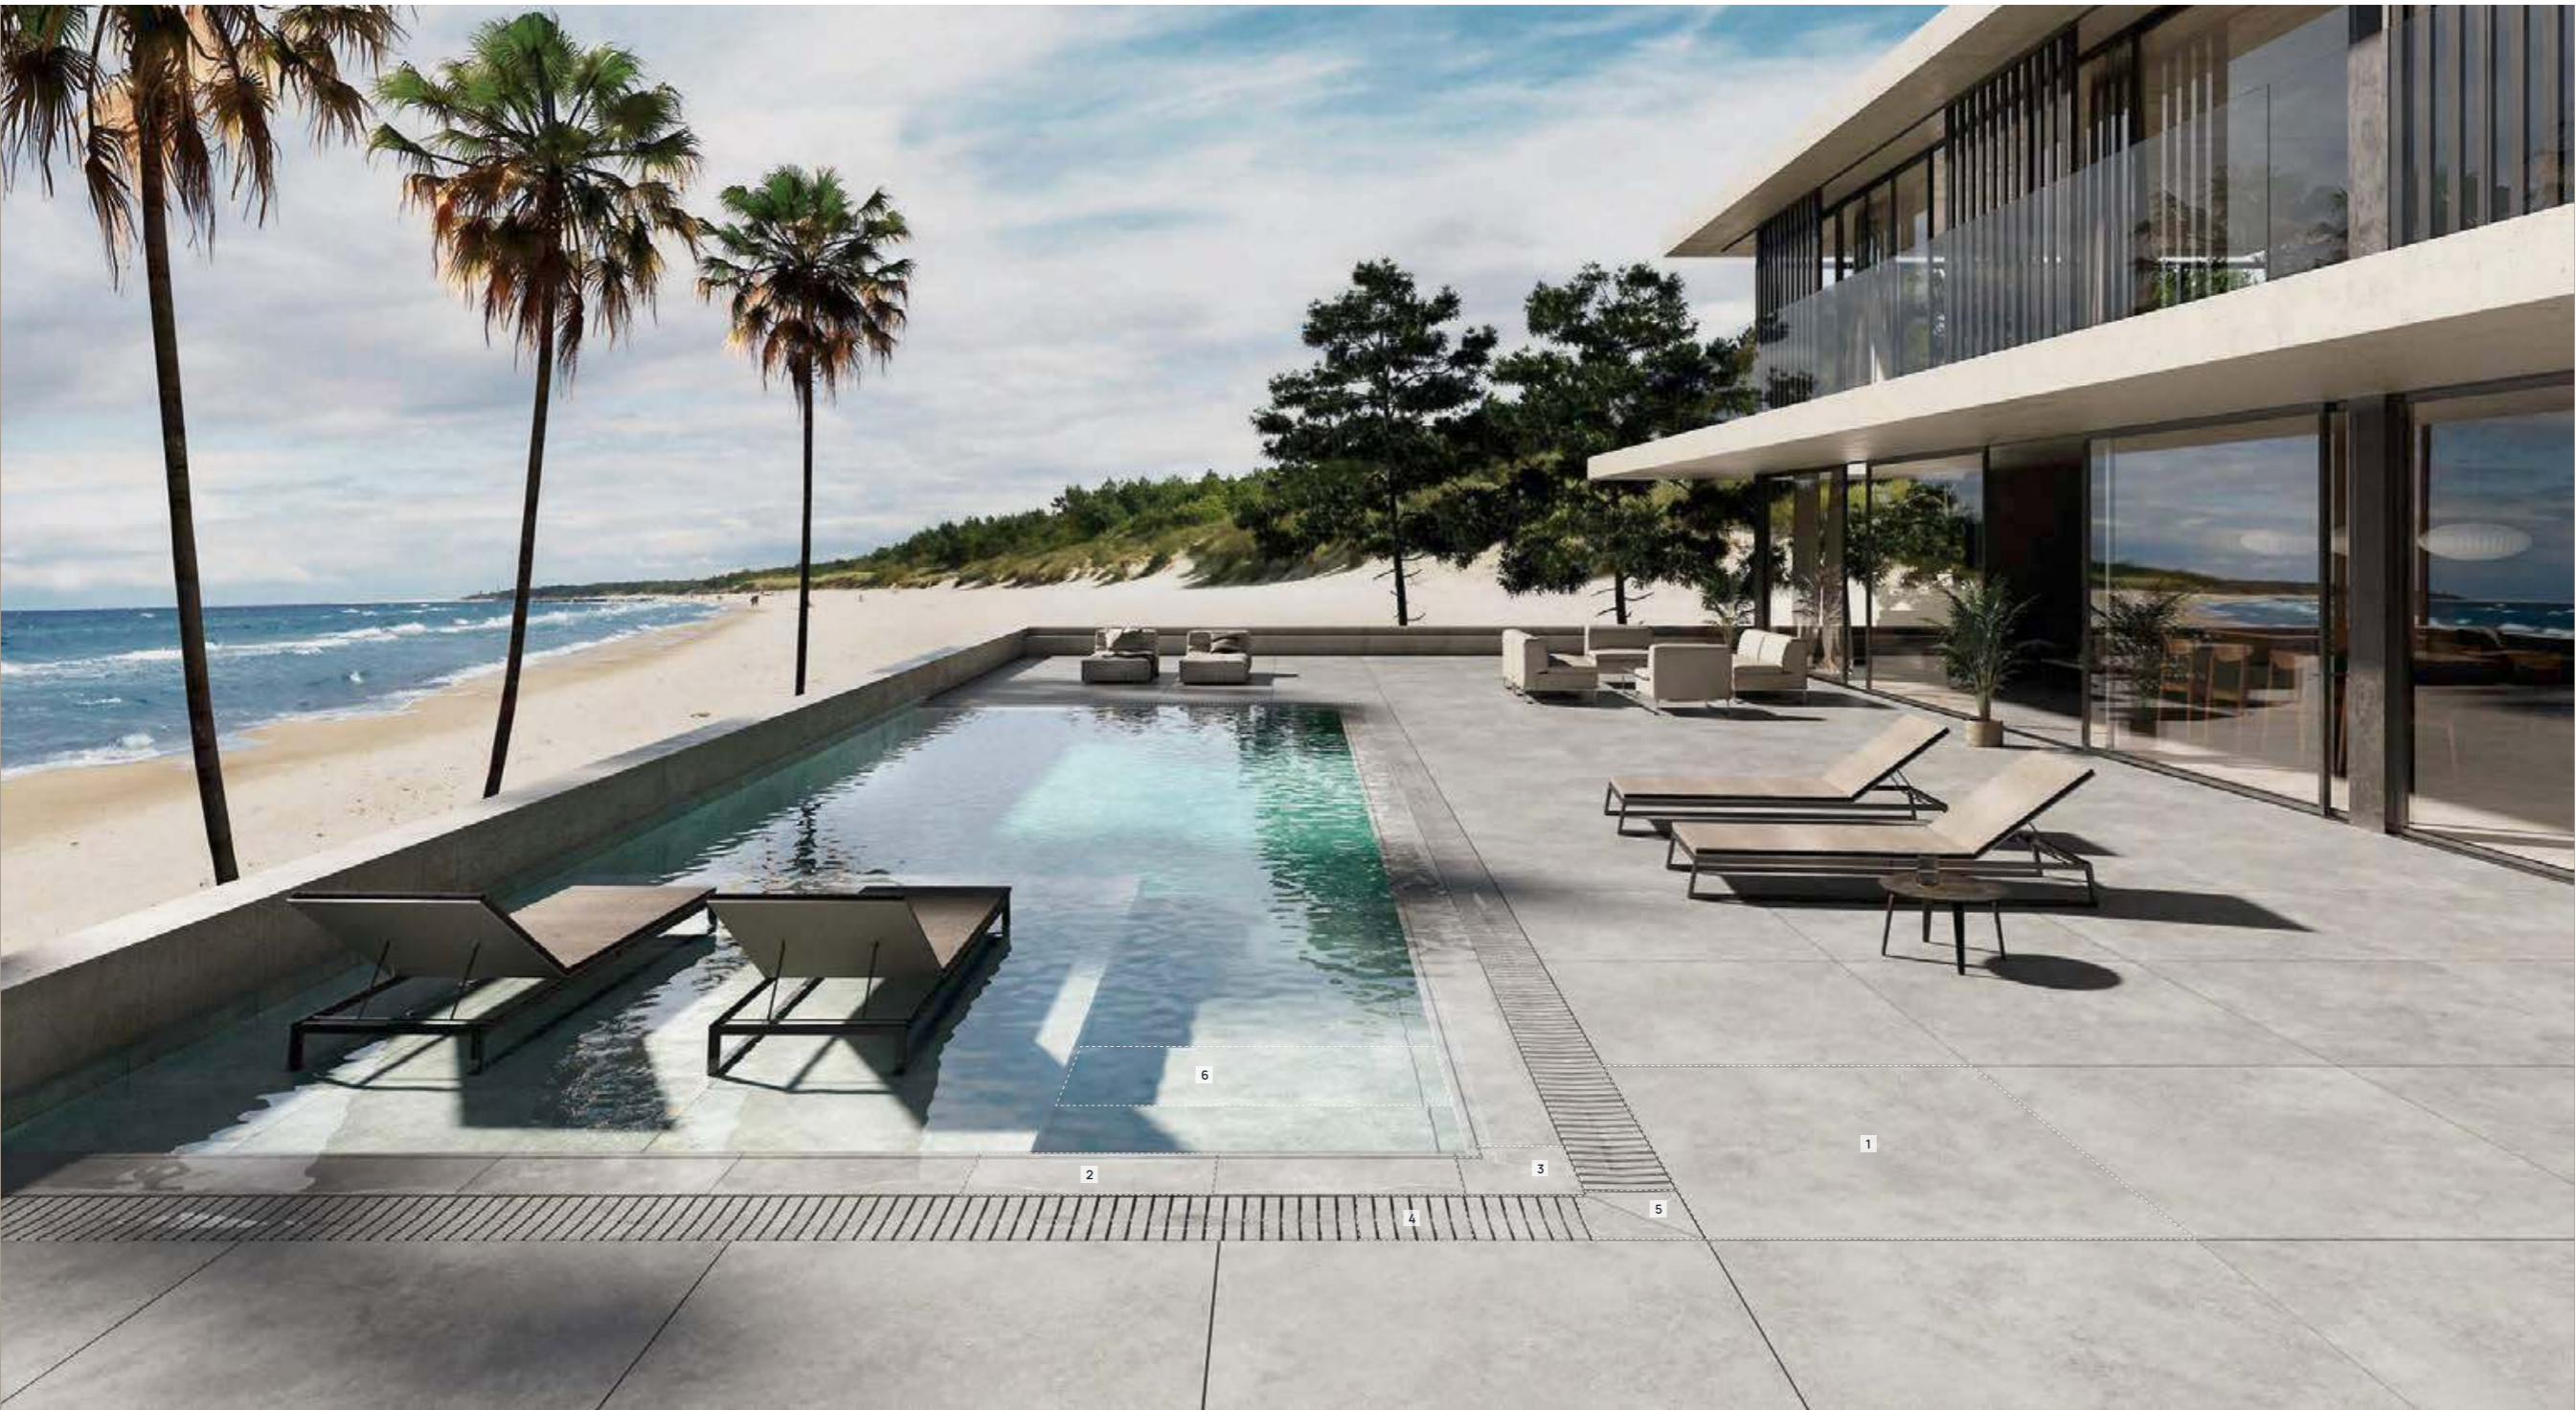

EARTH

Provenza outdoor+overflow pool coping | large format

1. grigio]
2. 1 Base · 120x120 cm - C-3 / R12+C
   - 2 Borde desbordante · 28x66,5 cm - C-3 / R12+C
   - 3 Áng. desbordante · 31x31 cm - C-3 / R12+C
   - 4 Rejilla modular · 24,5x30 cm - C-3 / R12+C
   - 5 Áng. rejilla modular · 30x30 cm - C-3 / R12+C
   - 6 Peldaño recto 120 · 33x120x3 cm - C-3 / R12+C