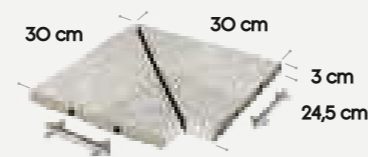

TECHNICAL SOLUTIONS

piezas piscinas. pool pieces

peldaños y rodapiés. steps&skirtings

Borde skimmer
45 x 120 x 3 cm
17.7" x 47.2" x 1.2"

rectificado. rectified
C-3 R12 C

Set de 6 piezas desmontables de 4,02 x 24,5 cm.
Set of 6 detachable pieces 4,02 x 24,5 cm.

Ángulo rejilla modular
30 x 30 cm
11.8" x 11.8"

rectificado. rectified
C-3 R12 C

Set de 2 piezas (izda./dcha.)
Two pieces set (left/right)

Remate peldaño recto
3 x 33 cm
1.2" x 13.0"
7,5 mm

Borde desbordante
28 x 66,5 cm
11.0" x 26.2"