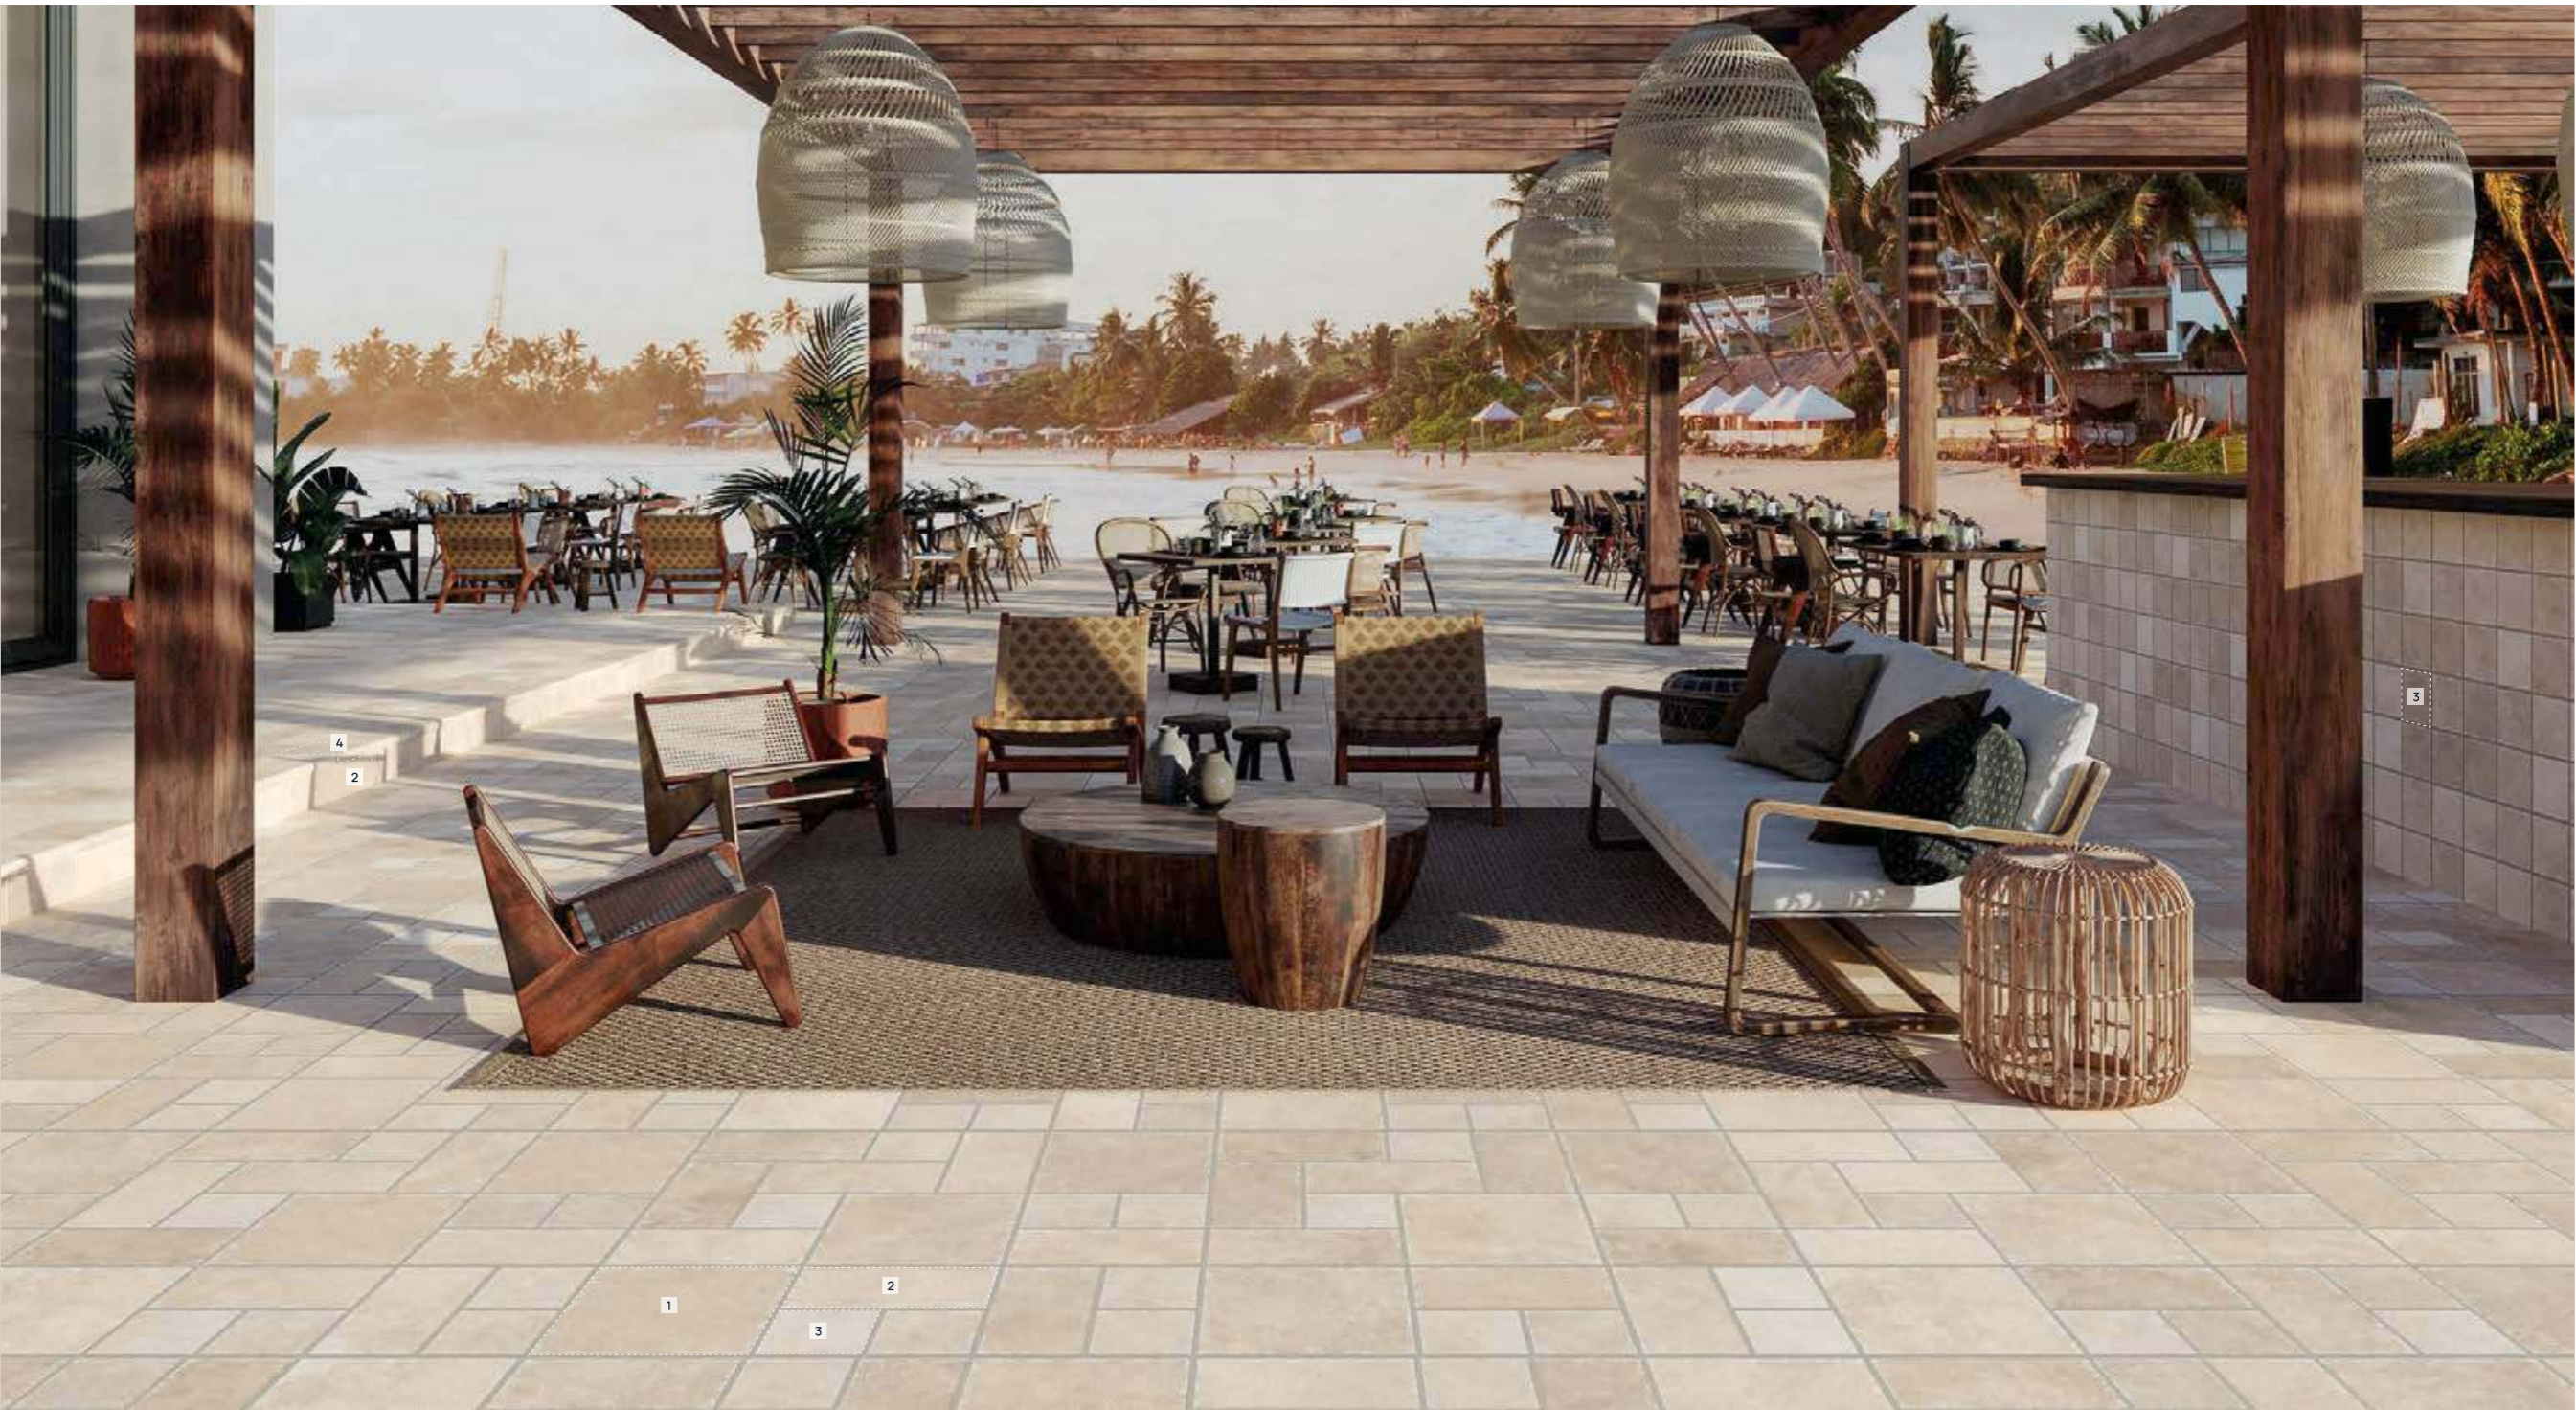

EARTH

Provenza outdoor | small format

navona]

1 Base · 33x33 cm - C-3 / R12+C

3 Base · 16,25x16,25 cm - C-3 / R12+C

2 Base · 16,25x33 cm - C-3 / R12+C

4 Peldaño recto · 33x33 cm - C-3 / R12+C