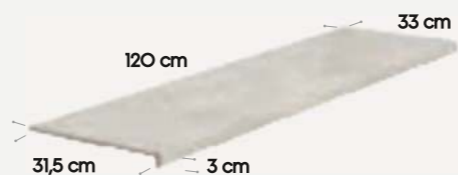

TECHNICAL SOLUTIONS

piezas piscinas. pool pieces

peldaños y rodapiés. steps&skirtings

Borde skimmer
45 x 120 x 3 cm
17.7" x 47.2" x 1.2"

rectificado. rectified
C-3 R12 C

Set de 6 piezas desmontables de 4,02 x 24,5 cm.
Set of 6 detachable pieces 4,02 x 24,5 cm.

Ángulo rejilla modular
30 x 30 cm
11.8" x 11.8"

rectificado. rectified
C-3 R12 C

Set de 2 piezas (izda./dcha.)
Two pieces set (left/right)

Remate peldaño recto
3 x 33 cm
1.2" x 13.0"
7,5 mm

Borde desbordante
28 x 66,5 cm
11.0" x 26.2"

rectificado. rectified
C-3 R12 C

Peldaño recto 120
33 x 120 x 3 cm
13.0" x 47.2" x 1.2"
12 mm

rectificado. rectified
C-1 R9
C-3 R12 C

Zanquín ingletado recto
59,6 x 59,6 cm
23.5" x 23.5"
11 mm

Ángulo desbordante
31 x 31 cm
12.2" x 12.2"