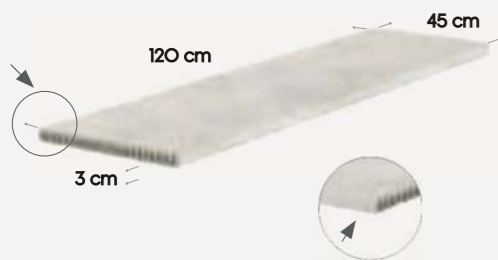

14,5x120 cm*
5.7" x 47.2"

33x33 cm
13.0" x 13.0"

16,25x33 cm
6.4" x 13.0"

16,25x16,25 cm
6.4" x 6.4"

✂ 9 mm

📏 C-1 📏 R9

📏 C-3 📏 R12 📏 C Class

✂ 9,2 mm

📏 C-1 📏 R9

📏 C-3 📏 R12 📏 C Class

✂ 9,2 mm

📏 C-1 📏 R9

✂ 10 mm

📏 C-3 📏 R12 📏 C Class

Provenza serie

exagres

TECHNICAL SOLUTIONS

piezas piscinas. pool pieces

peldaños y rodapiés. steps&skirtings

Borde skimmer
45 x 120 x 3 cm
17.7" x 47.2" x 1.2"

rectificado. rectified
C-3 R12 C

Set de 6 piezas desmontables de 4,02 x 24,5 cm.
Set of 6 detachable pieces 4,02 x 24,5 cm.

Ángulo rejilla modular
30 x 30 cm
11.8" x 11.8"

rectificado. rectified
C-3 R12 C

Set de 2 piezas (izda./dcha.)
Two pieces set (left/right)

Remate peldaño recto
3 x 33 cm
1.2" x 13.0"
7,5 mm

Borde desbordante
28 x 66,5 cm
11.0" x 26.2"